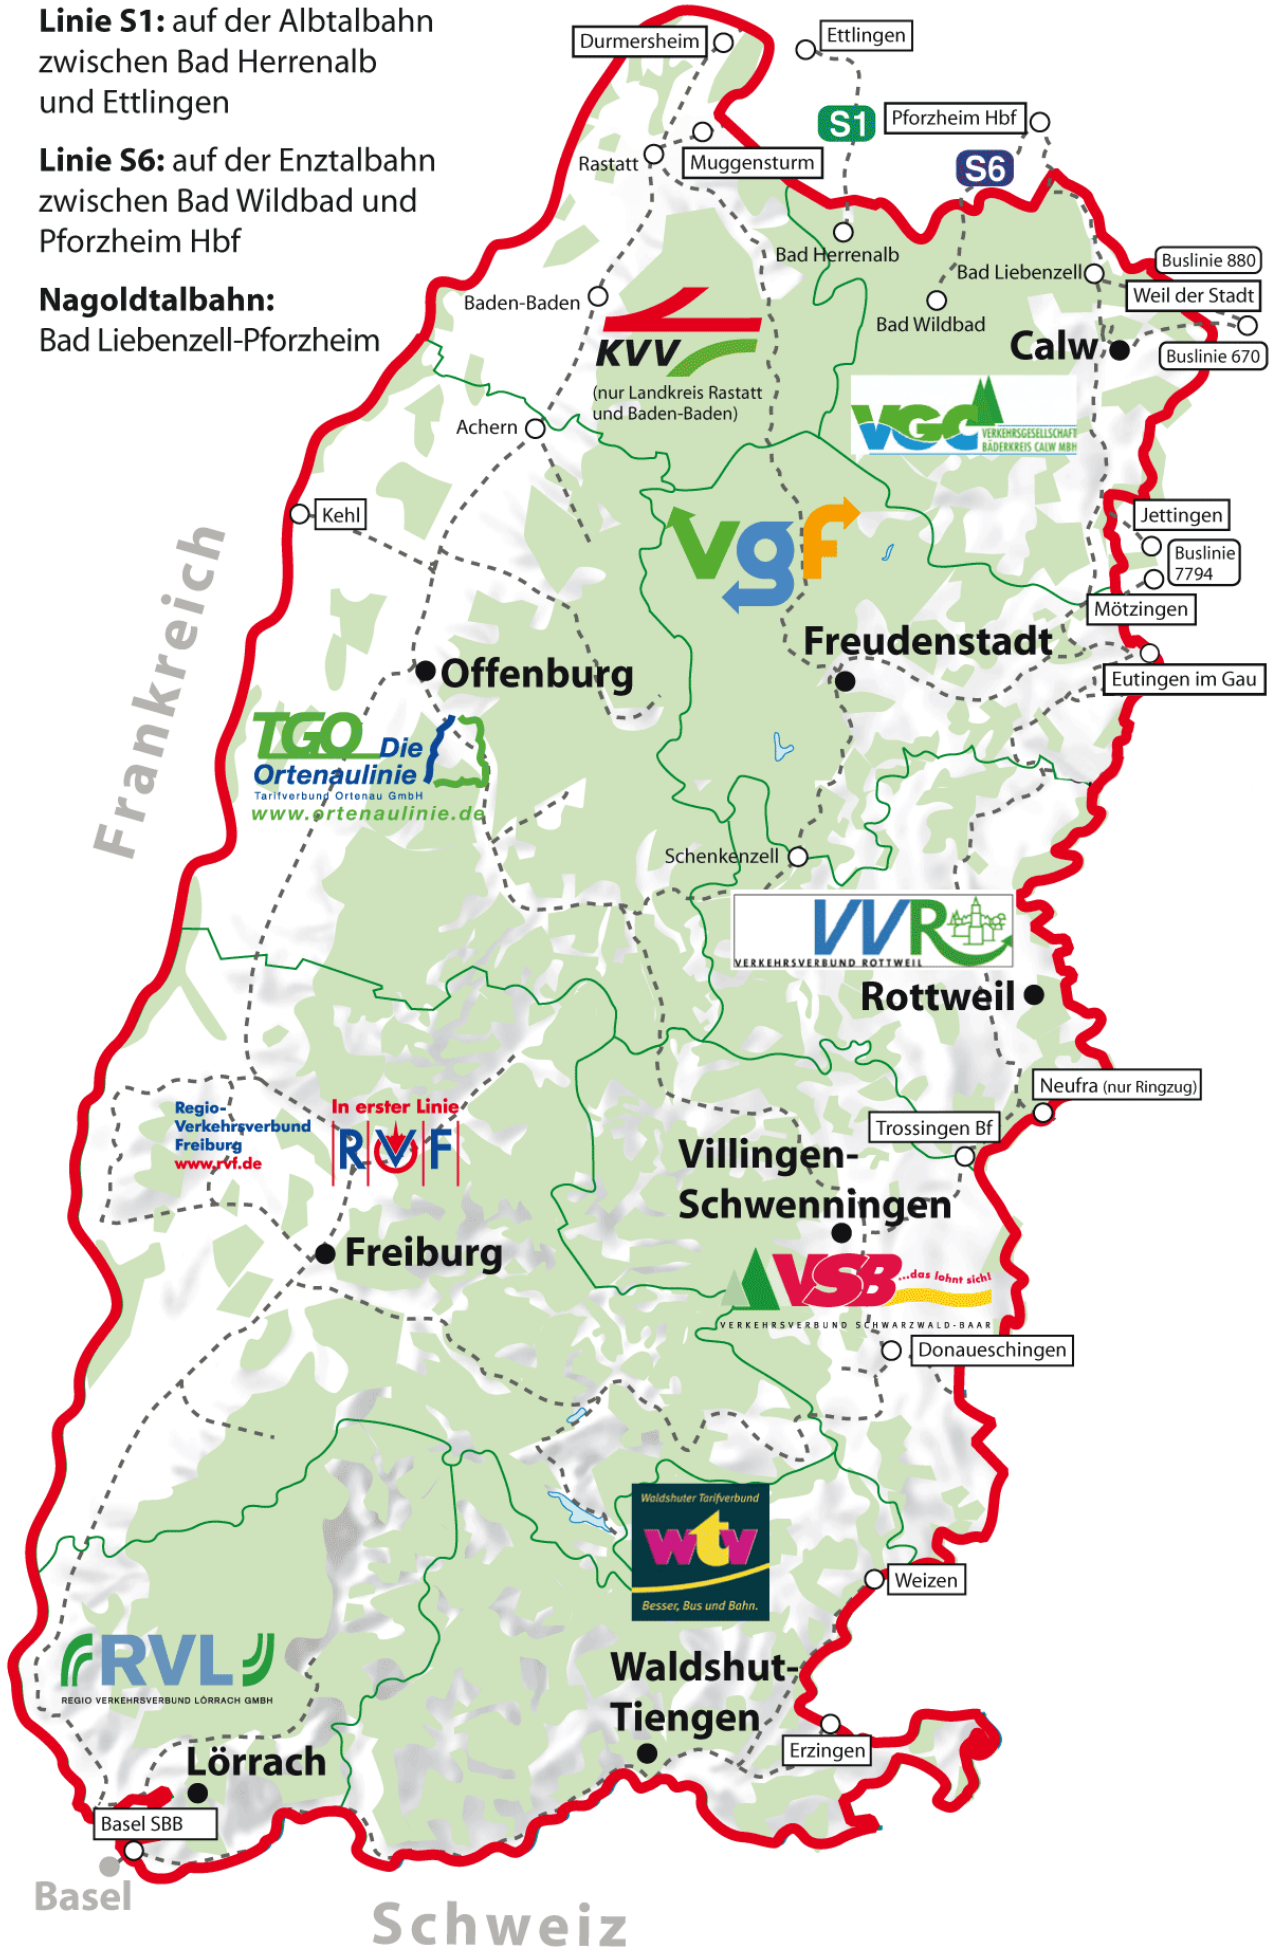

**KONUS gilt außerdem
in beide Richtungen auf der...**

Linie S1: auf der Albtalbahn
zwischen Bad Herrenalb
und Ettlingen

Linie S6: auf der Enztalbahn
zwischen Bad Wildbad und
Pforzheim Hbf

Nagoldtalbahn:
Bad Liebenzell-Pforzheim

	Verbundgrenze		KONUS-Gültigkeitsbereich
	Bahnlinie		Endhaltestelle Tarifgebiet KONUS